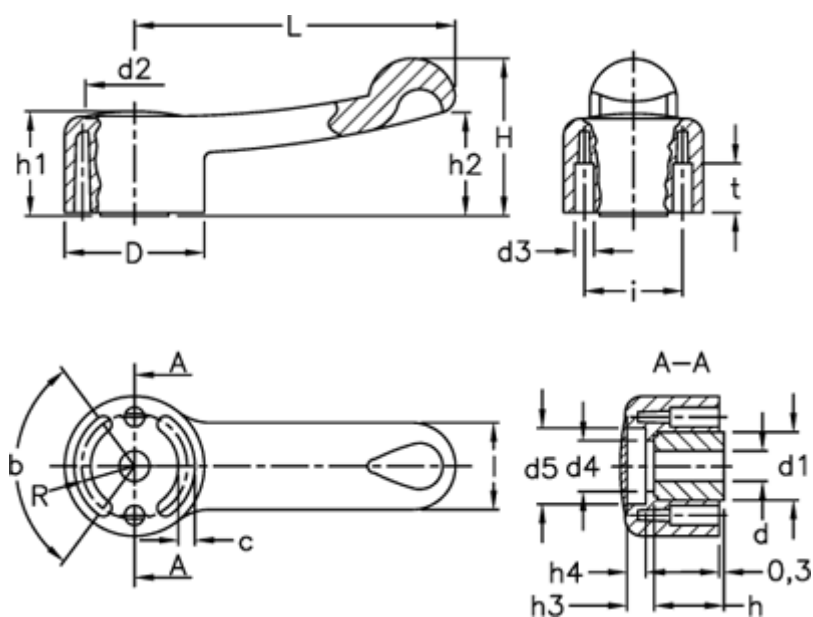

Varenummer: 23052121411
 Beskrivelse: E+G Spændearm
 ELC.110-A12-C1 sort

Mål

b (grader) = 125 +/-1	d H7 = 12	l = 29
c = 6.5	H = 54	L = 110
D = 46	h = 22.0	R = 17.5
d1 = 22	h1 = 35	t = 15.5
d2 = 31.5	h2 = 36	
d3 = 6	h3 = 10.0	
d4 = 17.0	h4 = 8	
d5 = 25.5	i = 32	